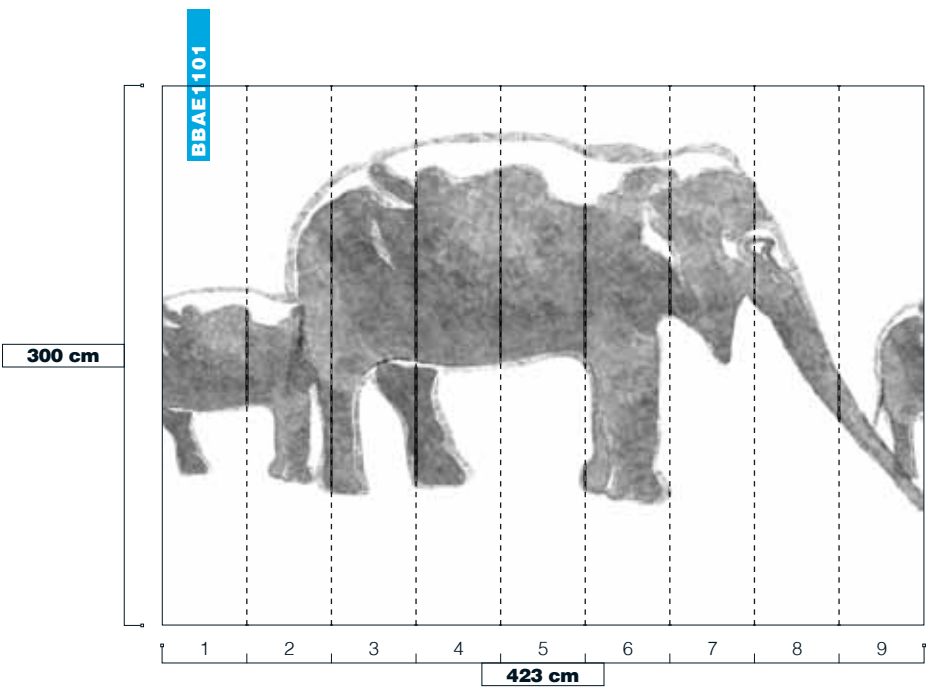

BBAE1101/1102

subject code
 codice del soggetto
 code du sujet
 motivnummer

Custom sizes available on request
 Altre misure disponibili su richiesta
 Autres dimensions disponibles sur demande
 Nach Anfrage andere Größe erhältlich

subject
 soggetto
 sujet
 motiv

47x300 cm
 rolls dimensions
 dimensione rotoli
 dimension rouleaux
 rollenmaße

wallpaper rolls
 rotoli carta
 rouleaux papier
 papierrollen

composition examples
 esempi di composizione
 exemples de composition
 kombinationsbeispiele