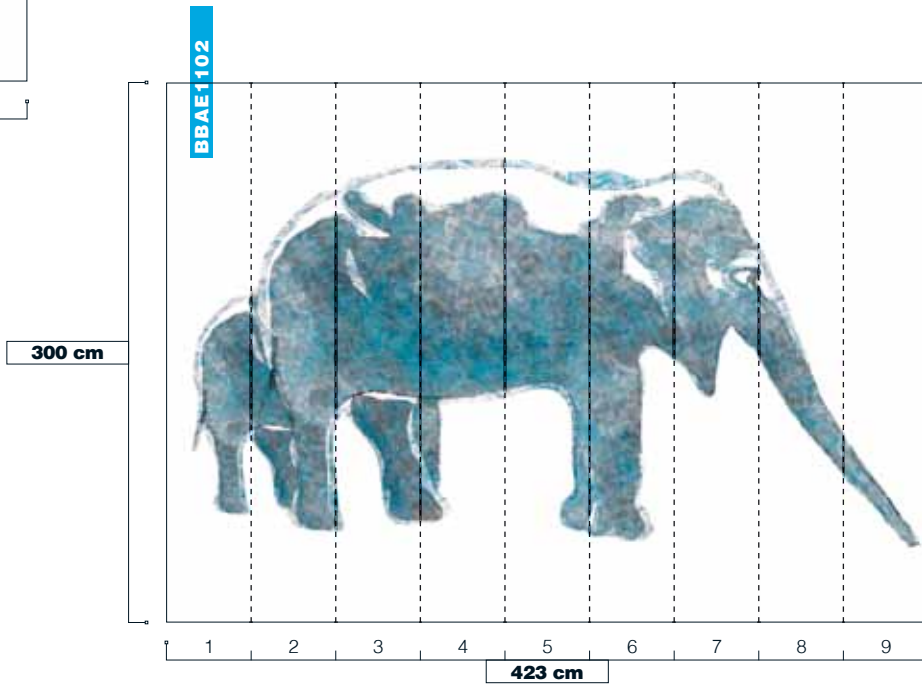

BBAE1101/1102

subject code
 codice del soggetto
 code du sujet
 motivnummer

Custom sizes available on request
 Altre misure disponibili su richiesta
 Autres dimensions disponibles sur demande
 Nach Anfrage andere Größe erhältlich

subject
 soggetto
 sujet
 motiv

47x300 cm
 rolls dimensions
 dimensione rotoli
 dimension rouleaux
 rollenmaße

wallpaper rolls
 rotoli carta
 rouleaux papier
 papierrollen

composition examples
 esempi di composizione
 exemples de composition
 kombinationsbeispiele